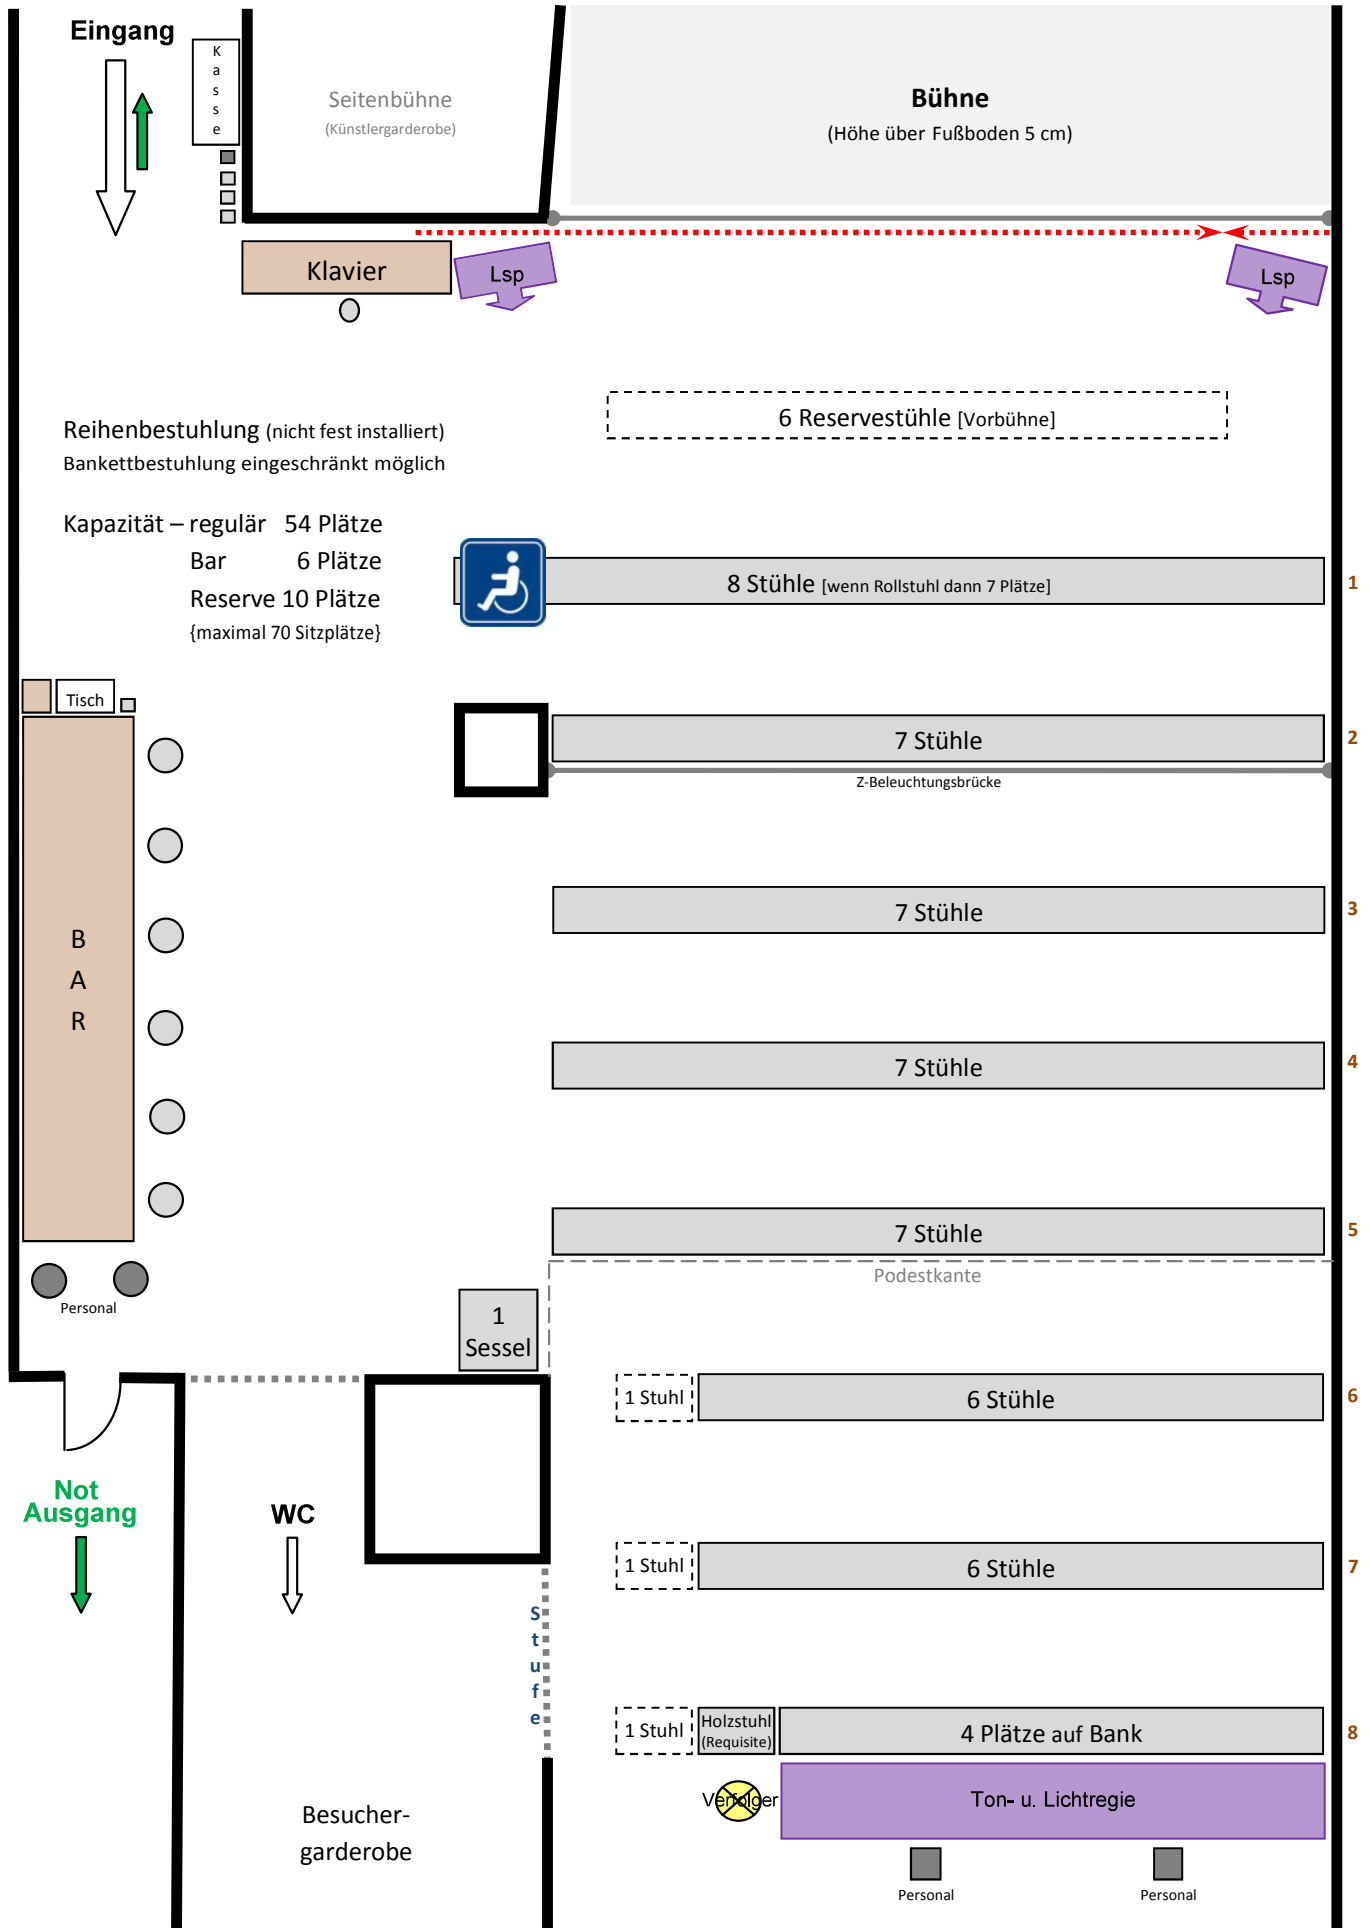

Bestuhlungsplan „Zimmer16“

(nicht maßstabgerecht)
> Stuhlreihen leicht ansteigend <

Bühnengrundriss „Zimmer16“ (nicht maßstabgerecht)

>>> Hinweis: Die Scheinwerferversätze[Dimmerkreise] sind am Dimmerpack frei steckbar. Abgebildet ist die Grundeinstellung plus Saallicht[Wände] auf Kreis24